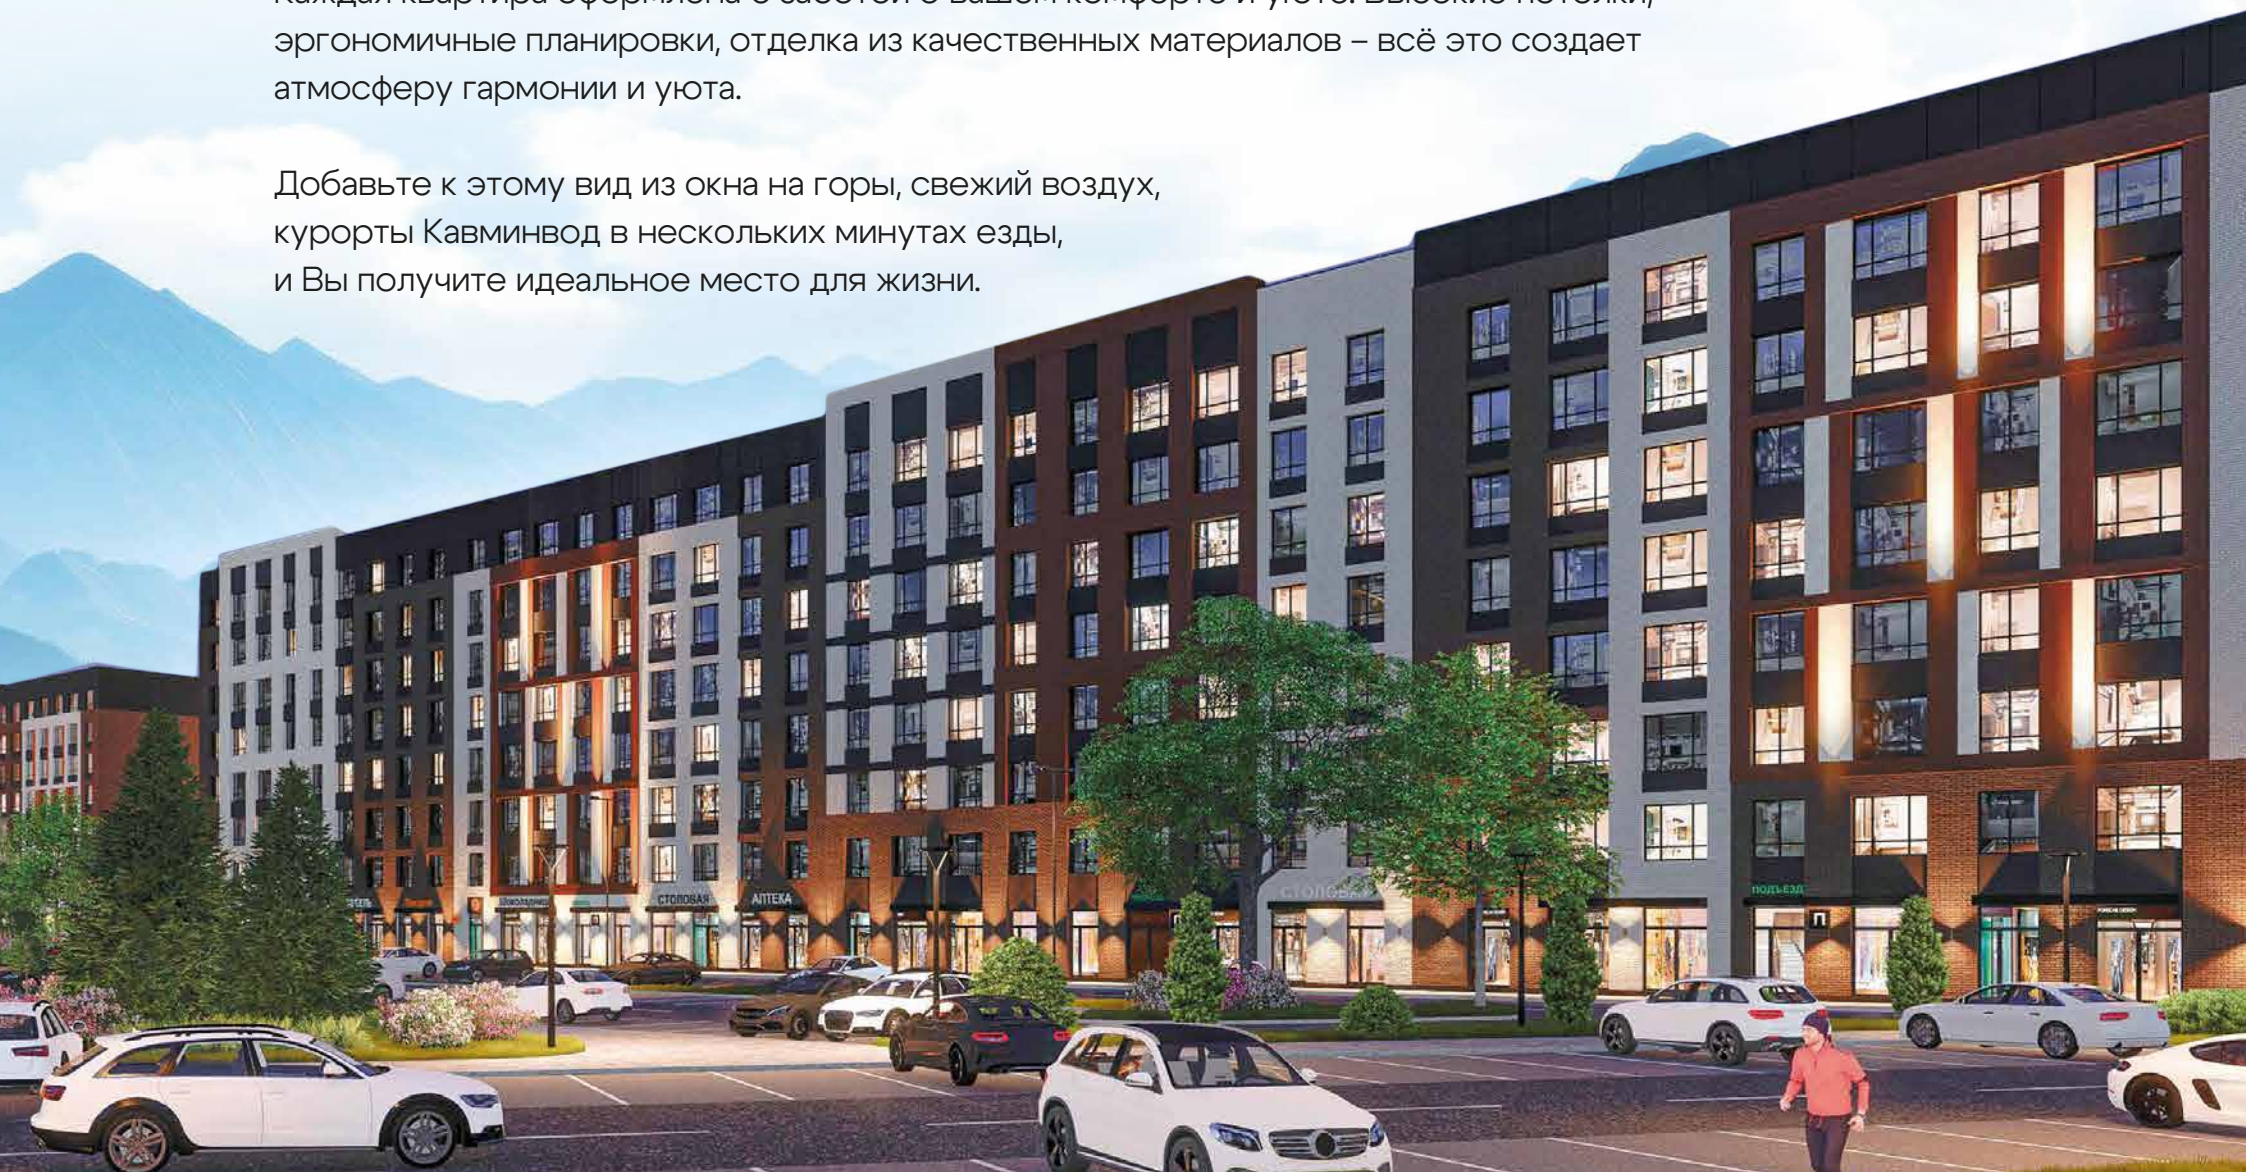

ПЛАНИРОВКИ

Каждая квартира оформлена с заботой о вашем комфорте и уюте. Высокие потолки, эргономичные планировки, отделка из качественных материалов – всё это создает атмосферу гармонии и уюта.

Добавьте к этому вид из окна на горы, свежий воздух, курорты Кавминвод в нескольких минутах езды, и Вы получите идеальное место для жизни.